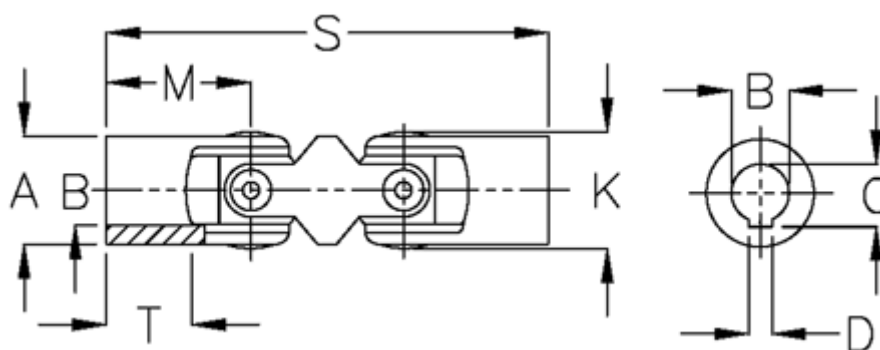

Varenummer: 07732303
Beskrivelse: Dobbelt krydsled med glideleje
0.732.303

Mål

A	= 32	T = 25
B H7	= 20	
C	= 22.8	
D	= 6	
K	= 33.5	
M	= 43	
MD max. Nm	= 60	
s	= 124	